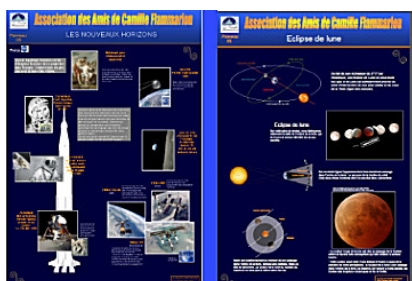

Panneaux 100cm x 70 cm
Système solaire
Espace
Comètes
Histoire de Camille Flammarion
Environ 30 panneaux

Planétarium de 5 m de diamètre
Cet équipement nécessite une
pièce de plus de 4m de haut pour
une surface de 50 m²
Il ne peut être installé à
l'extérieur